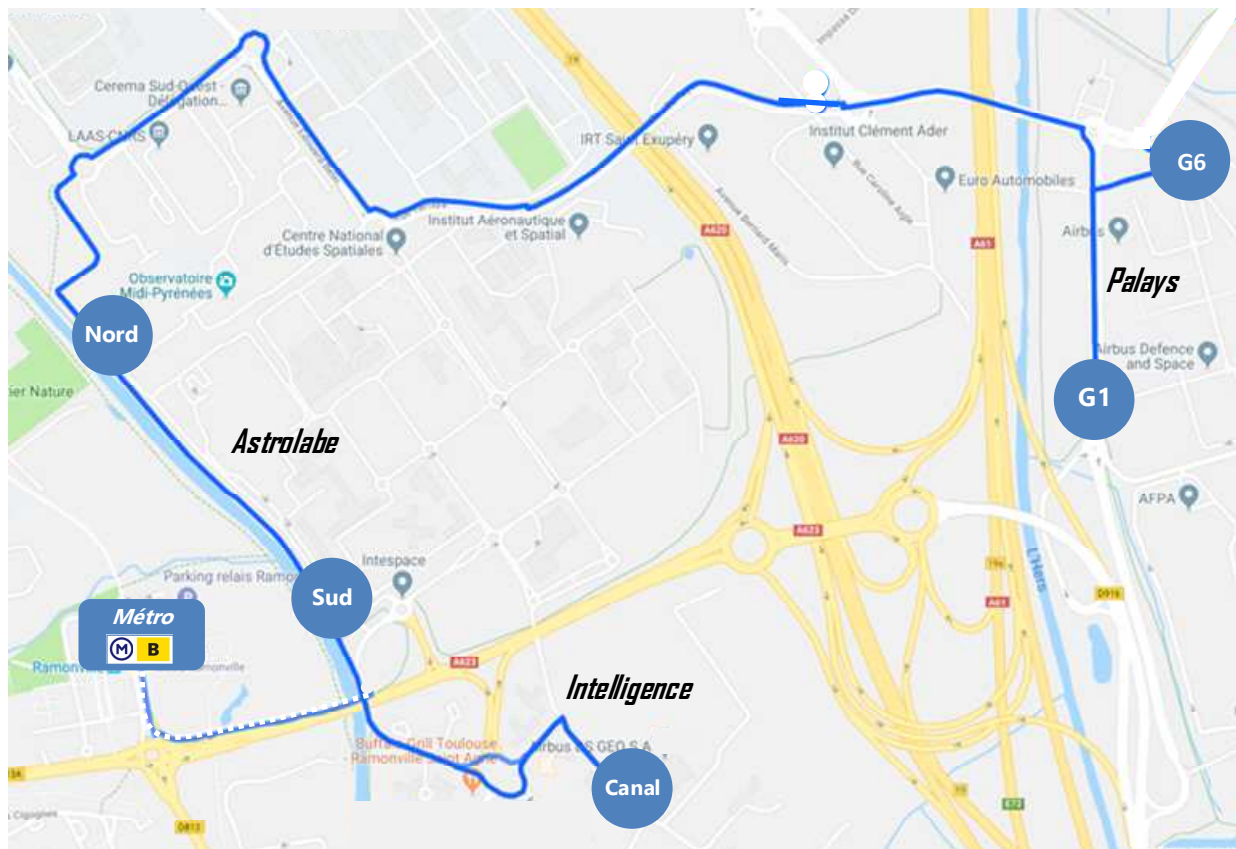

Shuttle / Navette **30** _ Defence and Space

Palays < > Astrolabe < > Intelligence < > *Métro Ramonville*

**Reprise de la Navette 30
du lundi au vendredi
à compter du
lundi 8 novembre 2021.**

**Restart of Shuttle 30
from monday to friday
as of monday,
november 8, 2021.**

Toutes les
Every
25/20 min

Du Lundi au Vendredi / Monday to Friday
07:30 < > 19:00

Métro > Intelligence > Astrolabe > Palays

Métro Ramonville	07:30 07:55 08:20 08:45 09:10	17:20 17:45 18:10 18:35
Intelligence _ arrêt Canal	07:35 08:00 08:25 08:50 09:15 09:35 09:55 10:15 10:35 10:55 11:15 11:35 11:55 12:15 12:35 12:55 13:15 13:35 13:55 14:15 14:35 14:55 15:15 15:35 15:55 16:15 16:35 17:00 17:25 17:50 18:15 18:40	
Astrolabe _ arrêt Sud	07:38 08:03 08:28 08:53 09:18 09:38 09:58 10:18 10:38 10:58 11:18 11:38 11:58 12:18 12:38 12:58 13:18 13:38 13:58 14:18 14:38 14:58 15:18 15:38 15:58 16:18 16:38 17:03 17:28 17:53 18:18 18:43	
Astrolabe _ arrêt Nord	07:41 08:06 08:31 08:56 09:21 09:41 10:01 10:21 10:41 11:01 11:21 11:41 12:01 12:21 12:41 13:01 13:21 13:41 14:01 14:21 14:41 15:01 15:21 15:41 16:01 16:21 16:41 17:06 17:31 17:56 18:21 18:46	
Palays _ arrêt G6	07:48 08:13 08:38 09:03 09:28 09:48 10:08 10:28 10:48 11:08 11:28 11:48 12:08 12:28 12:48 13:08 13:28 13:48 14:08 14:28 14:48 15:08 15:28 15:48 16:08 16:28 16:48 17:13 17:38 18:03 18:28 18:53	
Palays _ arrêt G1	07:50 08:15 08:40 09:05 09:30 09:50 10:10 10:30 10:50 11:10 11:30 11:50 12:10 12:30 12:50 13:10 13:30 13:50 14:10 14:30 14:50 15:10 15:30 15:50 16:10 16:30 16:50 17:15 17:40 18:05 18:30 18:55	