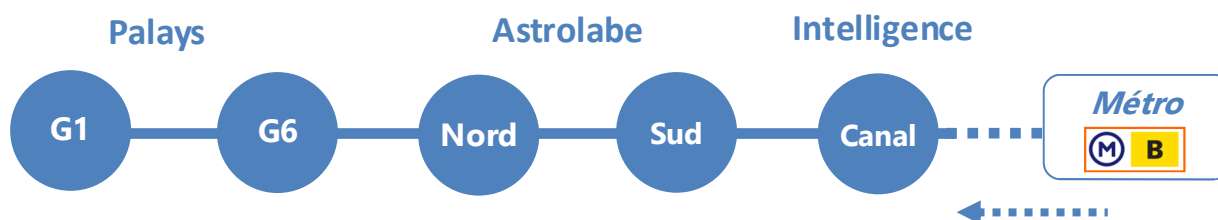

Shuttle / Navette **30** _ Defence and Space

Palays < > Astrolabe < > Intelligence < > *Métro Ramonville*

**Reprise de la Navette 30
du lundi au vendredi
à compter du
lundi 8 novembre 2021.**

**Restart of Shuttle 30
from monday to friday
as of monday,
november 8, 2021.**

Toutes les
Every
25/20 min

Du Lundi au Vendredi / Monday to Friday
07:30 < > 19:00

Métro > Intelligence > Astrolabe > Palays

Métro Ramonville	07:30 07:55 08:20 08:45 09:10	17:20 17:45 18:10 18:35
Intelligence _ arrêt Canal	07:35 08:00 08:25 08:50 09:15 09:35 09:55 10:15 10:35 10:55 11:15 11:35 11:55 12:15 12:35 12:55 13:15 13:35 13:55 14:15 14:35 14:55 15:15 15:35 15:55 16:15 16:35 17:00 17:25 17:50 18:15 18:40	
Astrolabe _ arrêt Sud	07:38 08:03 08:28 08:53 09:18 09:38 09:58 10:18 10:38 10:58 11:18 11:38 11:58 12:18 12:38 12:58 13:18 13:38 13:58 14:18 14:38 14:58 15:18 15:38 15:58 16:18 16:38 17:03 17:28 17:53 18:18 18:43	
Astrolabe _ arrêt Nord	07:41 08:06 08:31 08:56 09:21 09:41 10:01 10:21 10:41 11:01 11:21 11:41 12:01 12:21 12:41 13:01 13:21 13:41 14:01 14:21 14:41 15:01 15:21 15:41 16:01 16:21 16:41 17:06 17:31 17:56 18:21 18:46	
Palays _ arrêt G6	07:48 08:13 08:38 09:03 09:28 09:48 10:08 10:28 10:48 11:08 11:28 11:48 12:08 12:28 12:48 13:08 13:28 13:48 14:08 14:28 14:48 15:08 15:28 15:48 16:08 16:28 16:48 17:13 17:38 18:03 18:28 18:53	
Palays _ arrêt G1	07:50 08:15 08:40 09:05 09:30 09:50 10:10 10:30 10:50 11:10 11:30 11:50 12:10 12:30 12:50 13:10 13:30 13:50 14:10 14:30 14:50 15:10 15:30 15:50 16:10 16:30 16:50 17:15 17:40 18:05 18:30 18:55	