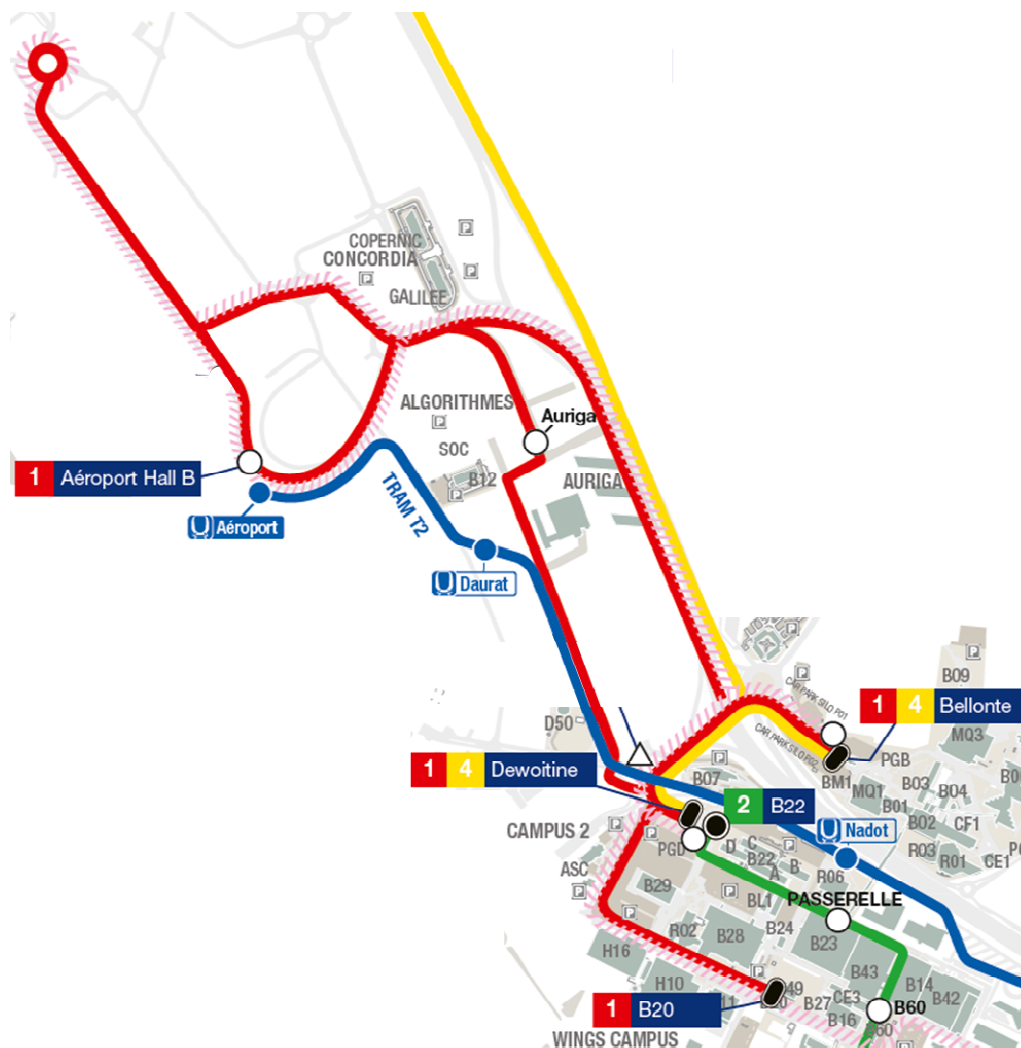

Shuttle 1 / Navette 1

Dewoitine / Bellonte / Airport / Auriga / B20

Pickup Hall B Airport

Correspondances Navette / Connections Shuttle

- Dewoitine
- Bellonte
- 4 Dewoitine <-> Bellonte <-> J.L.Lagardère—Leadership University <-> Tramway
- B55
- 2 B55 <-> St Martin / L. Breguet / C. Ader

Every
Toutes les
15/30 mn

Monday to Friday from 05:30^{am} to 09:00^{pm}
Du lundi au vendredi de 05:30 à 21:00

Schedules of passage every hour / Horaires de passage à chaque heure

Pickup points / Points d'Arrêt	Toutes les / Every 15 minutes					Toutes les / Every 30 minutes					Toutes les / Every 15 minutes						
	1 ^{er} / 1 st passage	05:30 _ 10:00				Dernier Last passage	1 ^{er} / 1 st passage	10:00	15:30			Dernier Last passage	1 ^{er} / 1 st passage	15:30 _ 20:45			
Dewoitine	05:30	'30	'45	'00	'15	10:00	10:00	'00	'30	15:30	15:30	'30	'45	'00	'15	20:30	20:45
Bellonte	05:32	'32	'47	'02	'17	10:02	10:02	'02	'32	15:32	15:32	'32	'47	'02	'17	20:32	20:47
Aéroport, Aéroport_Hall D descente uniquement !	05:38	'38	'53	'08	'23	10:08	10:08	'08	'38	15:38	15:38	'38	'53	'08	'23	20:38	20:53
Aéroport Arrivée_Hall B	05:40	40	55	10	25	10:10	10:10	10	40	15:40	15:40	40	55	10	25	20:40	20:55
Aéroport Arrivées_Hall B	05:46	46	01	16	31	10:16	10:16	16	46	15:46	15:46	46	01	16	31	20:46	21:01
Auriga	05:49	'49	'04	'19	'34	10:19	10:19	'19	'49	15:49	15:49	'49	'04	'19	'34	20:49	21:04
B20	05:54	'54	'09	'24	'39	10:24	10:24	'24	'54	15:54	15:54	'54	'09	'24	'39	20:54	21:09
Dewoitine	05:57	'57	'12	'27	'42	10:27	10:27	'27	'57	15:57	15:57	'57	'12	'27	'42	20:57	21:12
Bellonte																20:59	21:14

Schedules are given for guidance and evolve according to traffic hazards / Les horaires sont donnés à titre indicatif et évoluent en fonction des aléas de circulation

Hall D Stop "on demand". Exit only. Entry strictly forbidden.
Arrêt Hall D « à la demande » : descente uniquement, montées absolument interdites