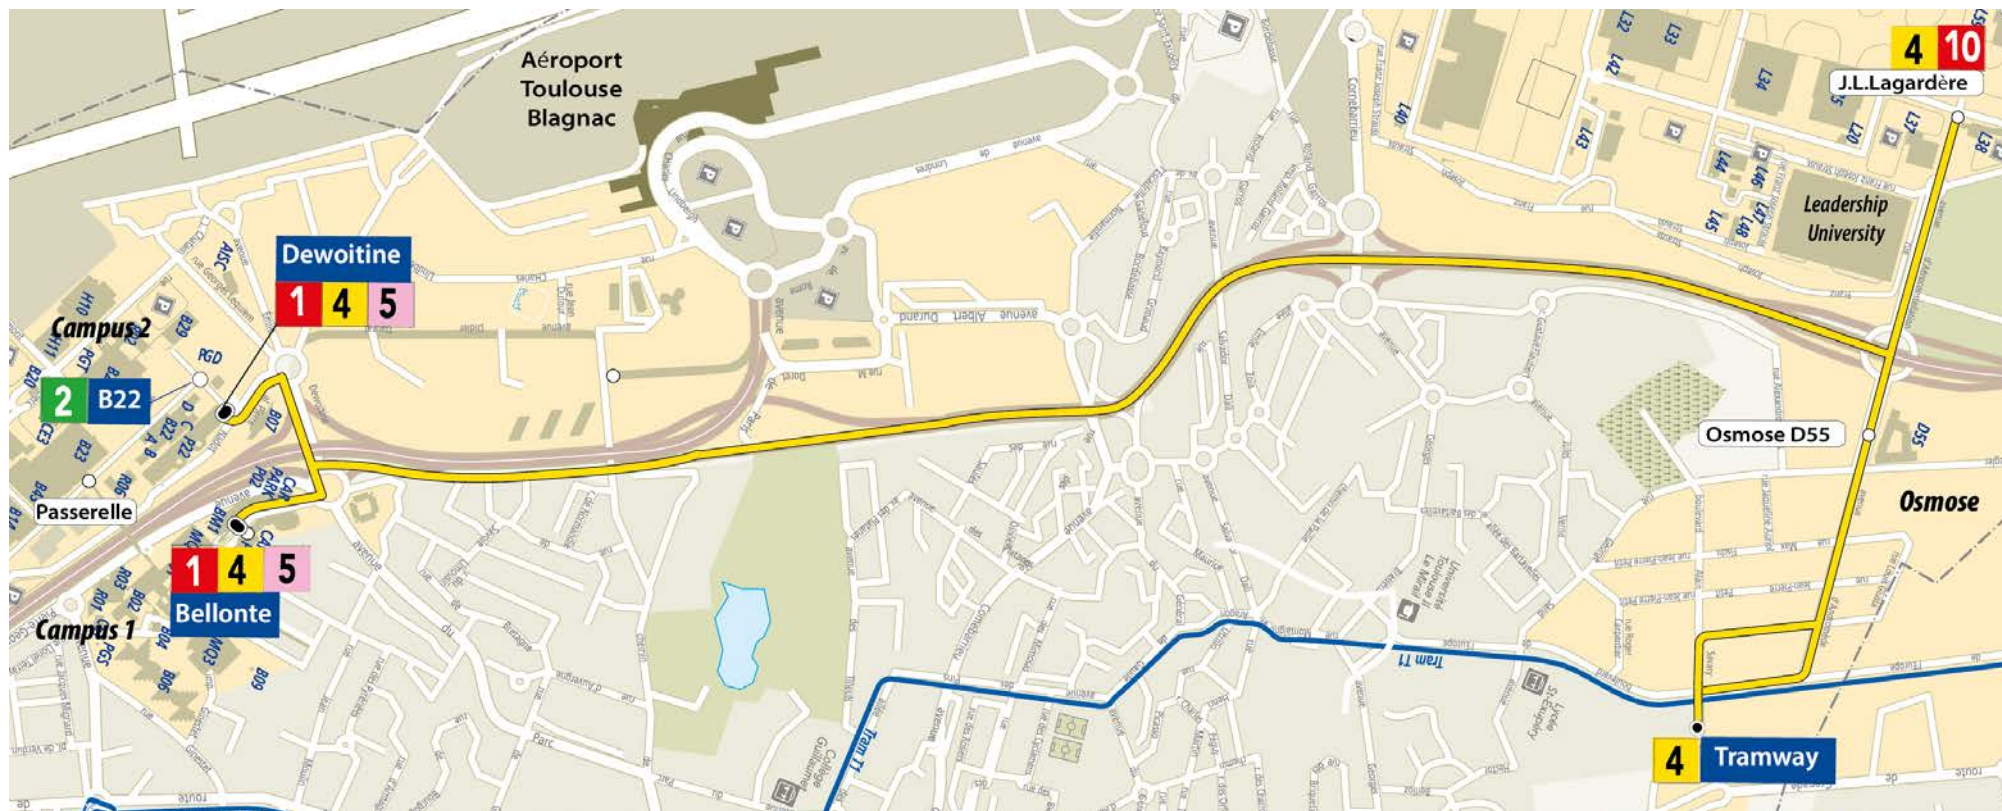

## Shuttle 4 / Navette 4

Dewoitine/Bellonte/J.L. Lagardère—Leadership University/Osmose (D55)/Tramway

### Correspondances Navette/ Connections Shuttle

- Arrêt / Pickup **Dewoitine** **Bellonte**
- 1** Bellonte/Airport/Dewoitine
- 5** Airbus Charters
- Arrêt / Pickup **B22**
- 2** B22 <—> St Martin / L. Breguet / C. Ader  
*(Reserved to people with Airbus badge)*
- Arrêt / Pickup **J.L. Lagardère**
- 10** J. L. Lagardère

Toutes les  
Every  
15 min

Du Lundi au Vendredi / Monday to Friday  
07:05 - 19:05

Points d'Arrêt Pickup points	1 <sup>er</sup> / 1 <sup>st</sup> Passage	Horaires de passage à chaque heure Schedules of passage every hour				Dernier / Last Passage
<b>Tramway -&gt; Dewoitine</b>						
Tramway - Andromède Lycée	07:05	'05	'20	'35	'50	18:50
Osmose - D55	07:07	'07	'22	'37	'52	18:52
J.L. Lagardère - Main Entrance Leadership University	07:09	'09	'24	'39	'54	18:54
Dewoitine	07:15	'15	'30	'45	'00	19:00
<b>Dewoitine -&gt; Tramway</b>						
Dewoitine	07:20	'20	'35	'50	'05	18:50
Bellonte	07:21	'21	'36	'51	'06	18:51
J.L. Lagardère - Main Entrance Leadership University	07:25	'25	'40	'55	'10	18:55
Osmose - D55	07:28	'28	'43	'58	'13	18:58
Tramway - Andromède Lycée	07:35	'35	'50	'05	'20	19:05