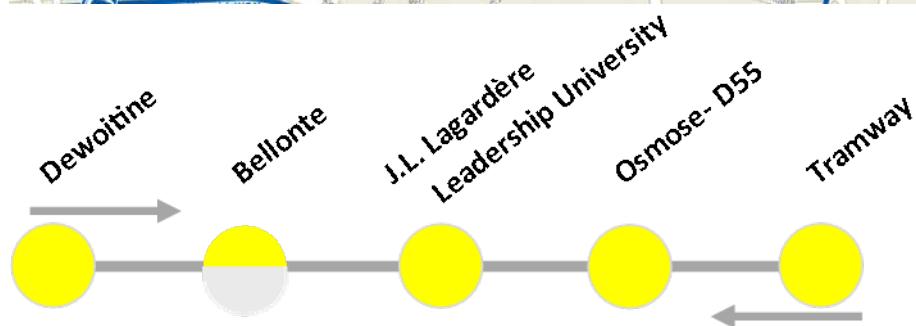

## Shuttle 4 / Navette 4

Dewoitine/Bellonte/J.L. Lagardère—Leadership University/Osmose (D55)/Tramway

### Correspondances Navette/ Connections Shuttle

- Arrêt / Pickup **Dewoitine** **Bellonte**
- 1** Bellonte/Airport/Dewoitine
- 5** Airbus Charters
- Arrêt / Pickup **B22**
- 2** B22 <—> St Martin / L. Breguet / C. Ader  
*(Reserved to people with Airbus badge)*
- Arrêt / Pickup **J.L. Lagardère**
- 10** J. L. Lagardère

Toutes les  
Every  
15 min

Du Lundi au Vendredi / Monday to Friday  
07:05 - 19:05

Points d'Arrêt Pickup points	1 <sup>er</sup> / 1 <sup>st</sup> Passage	Horaires de passage à chaque heure Schedules of passage every hour				Dernier / Last Passage
<b>Tramway -&gt; Dewoitine</b>						
Tramway - Andromède Lycée	07:05	'05	'20	'35	'50	18:50
Osmose - D55	07:07	'07	'22	'37	'52	18:52
J.L. Lagardère - Main Entrance Leadership University	07:09	'09	'24	'39	'54	18:54
Dewoitine	07:15	'15	'30	'45	'00	19:00
<b>Dewoitine -&gt; Tramway</b>						
Dewoitine	07:20	'20	'35	'50	'05	18:50
Bellonte	07:21	'21	'36	'51	'06	18:51
J.L. Lagardère - Main Entrance Leadership University	07:25	'25	'40	'55	'10	18:55
Osmose - D55	07:28	'28	'43	'58	'13	18:58
Tramway - Andromède Lycée	07:35	'35	'50	'05	'20	19:05