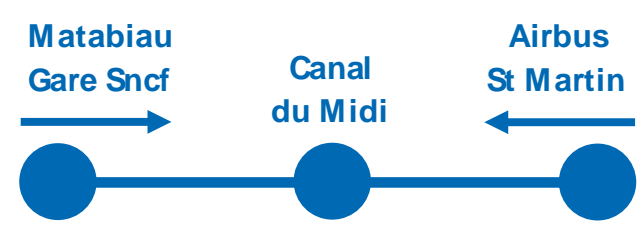

Ligne/Line E200

GARE SNCF MATABIAU _ AIRBUS ST-MARTIN

Arrêt Tisséo «MATABIAU GARE SNCF»

Arrêt Tisséo «CANAL DU MIDI»

Matabiau -> St Martin			St-Martin -> Matabiau		
Lundi à vendredi / Monday to Friday			Lundi à Jeudi / Monday to Thursday	Vendredi / Friday	
Départ / Departure			Départ / Departure	Départ / Departure	
"Matabiau Gare Snf" Arrêt / Pickup Tisséo (Bd Bonrepos)	"Canal du Midi" M B Arrêt / Pickup Tisséo (Bd de la Marquette)	Dépose	"Airbus" Arrêt / Pickup Tisséo (St Martin)	"Airbus" Arrêt / Pickup Tisséo (St Martin)	
06:00	06:05	TOUS les arrêts des sites de St. Martin à C. Ader ALL pickup points from St. Martin to C. Ader	16:00	12:15	
06:15	06:20		16:15	12:30	
06:30	06:35		16:30	12:45	
06:45	06:50		16:45	13:00	
07:00	07:05		17:00	13:15	
07:15	07:20		17:15	16:00	
07:30	07:35		"Airbus" Arrêt / pickup Tisséo (St Martin)	17:30	16:15
07:45	07:50			17:45	16:30
08:00	08:05			18:00	16:45
08:15	08:20			18:15	17:00
08:30	08:35	18:30		17:15	
08:45	08:50	18:45		17:30	
09:00	09:05	19:00		17:45	
				18:00	

Les horaires sont donnés à titre indicatif et évoluent en fonction des aléas de circulation
 Schedules are given for guidance and evolve according to traffic hazards

CORRESPONDANCES CORRESPONDENCES	Pour rejoindre les autres sites à partir de Saint-Martin, des navettes de correspondances ainsi que les navettes internes sont à votre disposition. To reach other sites from Saint-Martin, correspondence shuttles and internal shuttles are available.		
INFORMATIONS	HUB —> Services -> Transport -> Toulouse	CONTACTS	Les Courriers de la Garonne : contact-vtmp@transdev.com